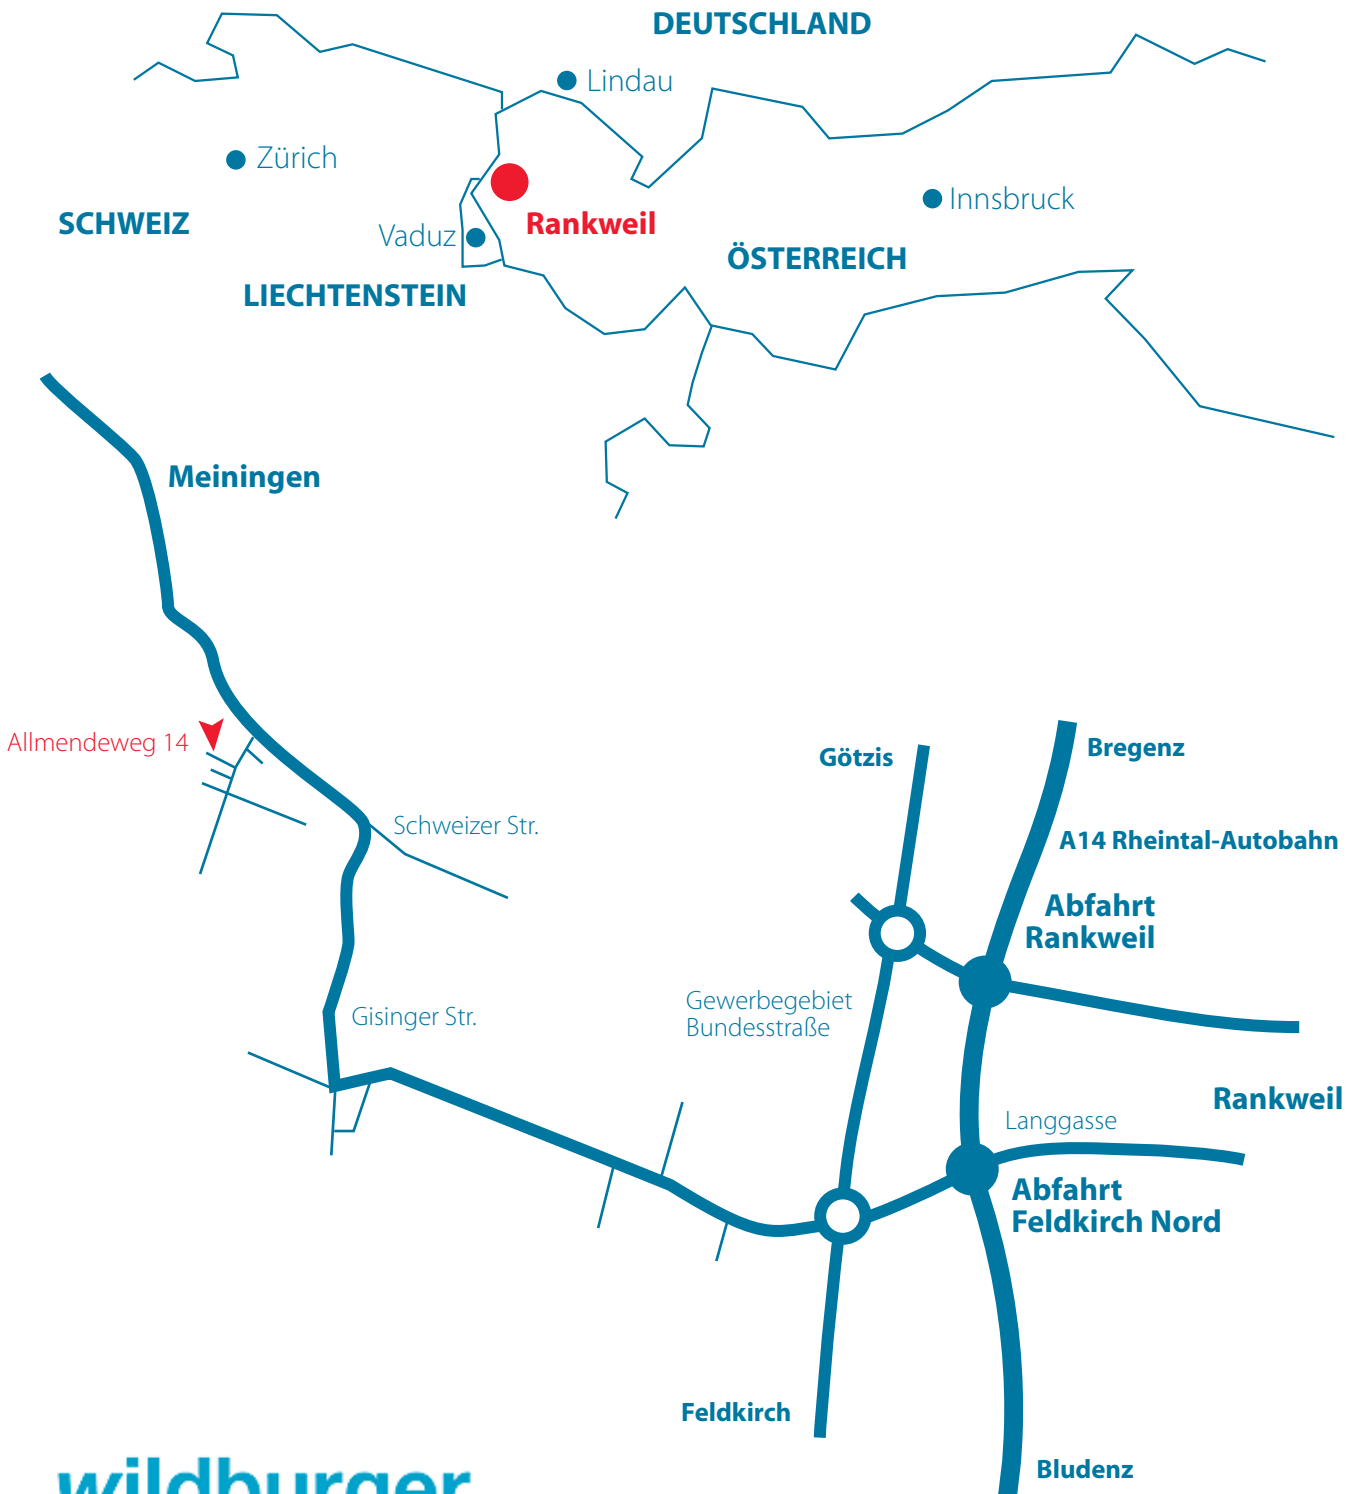

ANFAHRTSPLAN ATELIER WILDBURGER

wildburger

ATELIER FÜR HOCHBAUPLANUNG, INNENARCHITEKTUR, BAULEITUNG UND BAUPLANUNG
Allmendeweg 14, A-6830 Rankweil | Tel.: +43 (0)5522.77077 | Fax: +43 (0)5522.77077 5 | office@atelier-wildburger.at | www.atelier-wildburger.at